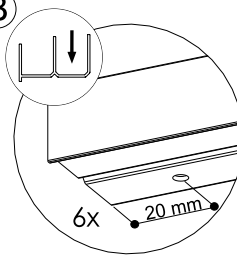

Manual de Montagem

Manual de montaje
Assembly Guide

Composição

Composición/ Composition

Aluminum Rail

1

Furniture Box

Ø4.0mm

B

A

2

3

Aluminum Handle

L 2x

4**5****6****7**

8