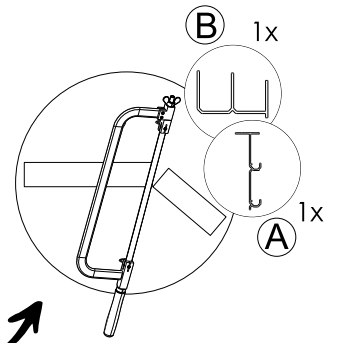

Manual de Montagem

Manual de montaje
Assembly Guide

Composição

Composición/ Composition

Aluminum Rail

1

Furniture Box

Ø4.0mm

B

A

2

3

Aluminum Handle

L 2x

4**5****6****7**

8