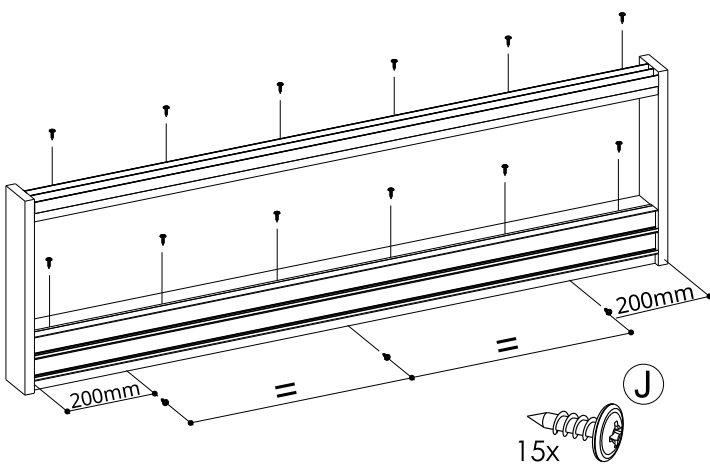

Manual de Montagem

Manual de montaje
Assembly Guide

Composição

Composición/ Composition

Aluminum Rail

1

Furniture Box

Ø4.0mm

B

A

2

3

Aluminum Handle

L 2x

4**5****6****7**

8