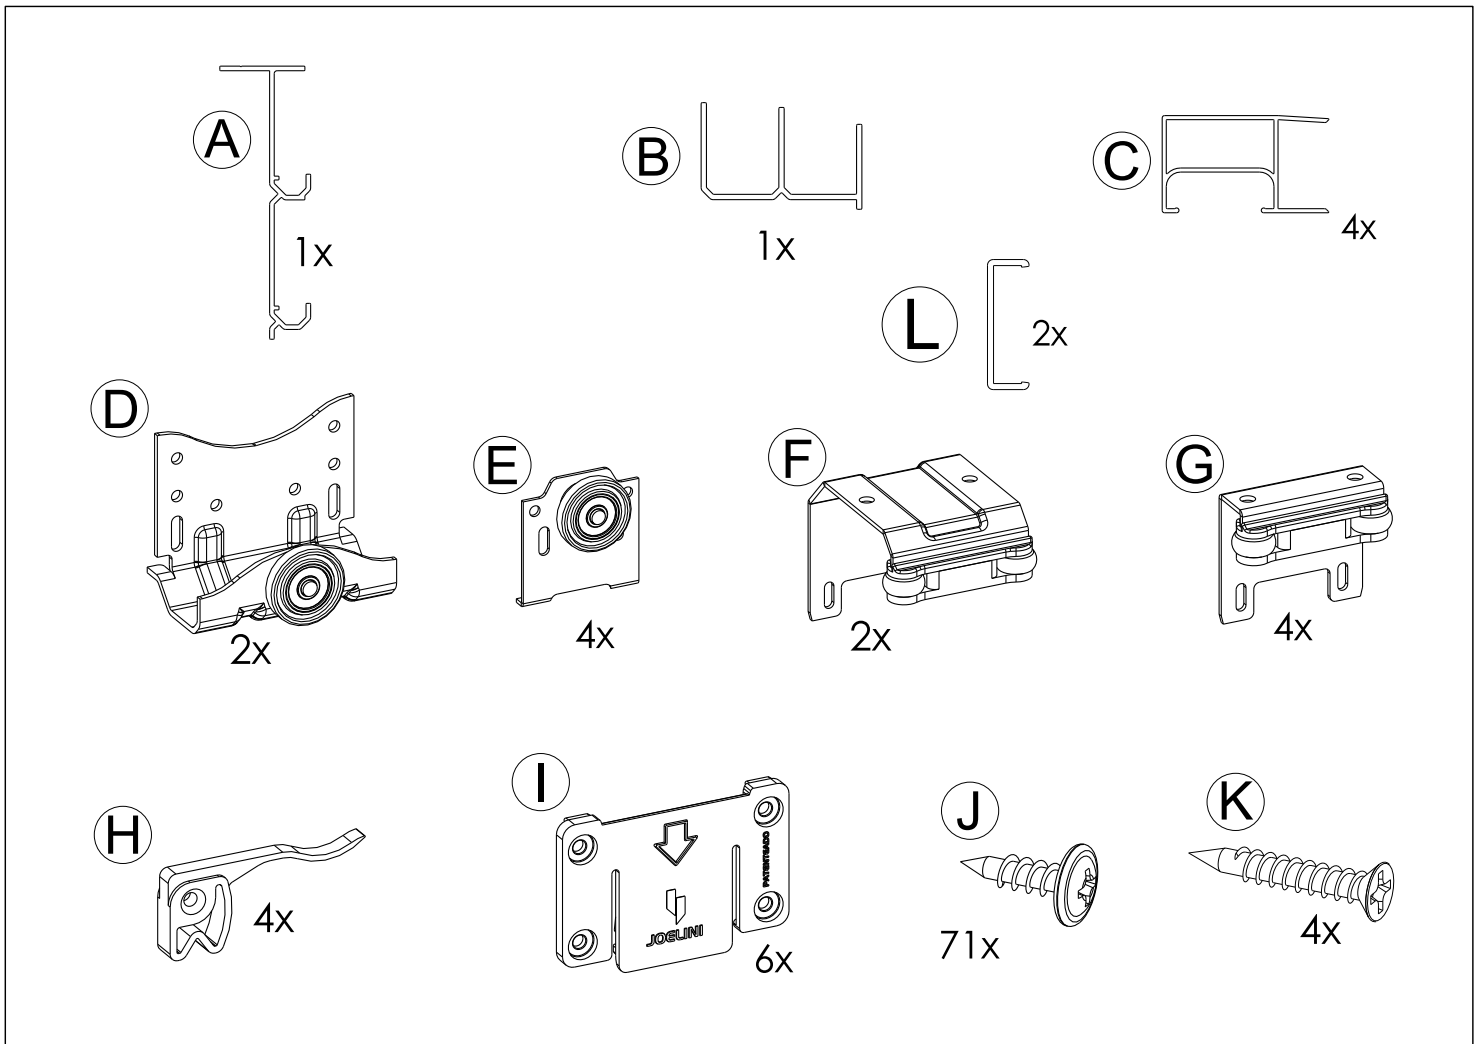

Manual de Montagem

Manual de montaje
Assembly Guide

Composição

Composición/ Composition

Aluminum Rail

1

Furniture Box

Ø4.0mm

B

A

2

3

Aluminum Handle

L 2x

4**5****6****7**

8