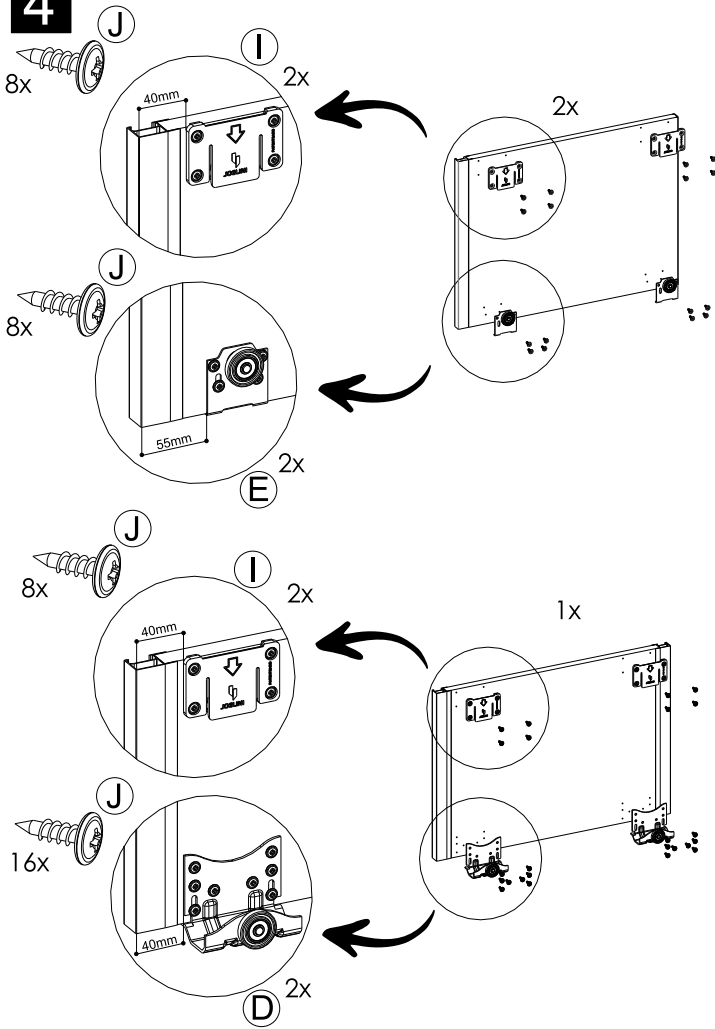

Manual de Montagem

Manual de montaje
Assembly Guide

Composição

Composición/ Composition

Aluminum Rail

1

Furniture Box

Ø4.0mm

B

A

2

3

Aluminum Handle

L 2x

4**5****6****7**

8