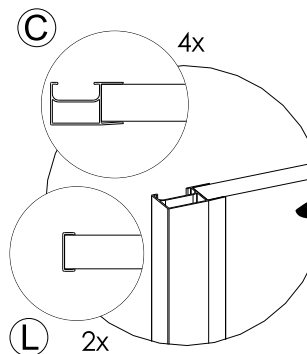

Manual de Montagem

Manual de montaje
Assembly Guide

Composição

Composición/ Composition

Aluminum Rail

1

Furniture Box

Ø4.0mm

B

A

2

3

Aluminum Handle

L 2x

4**5****6****7**

8