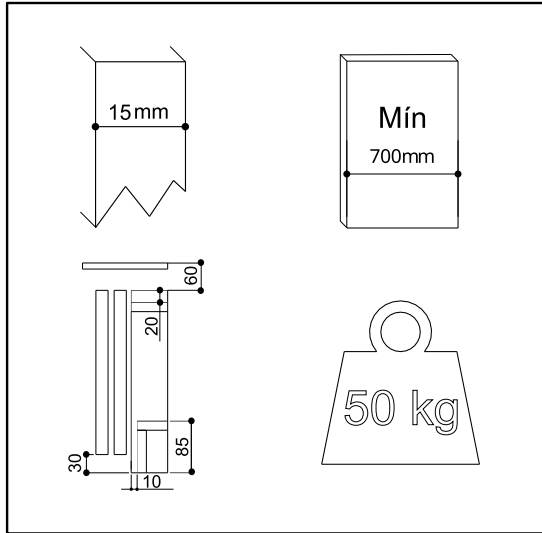

Manual de Montagem

Manual de montaje
Assembly Guide

Composição

Composición/ Composition

Aluminum Rail

1

Furniture Box

Ø4.0mm

B

A

2

3

Aluminum Handle

L 2x

4**5****6****7**

8