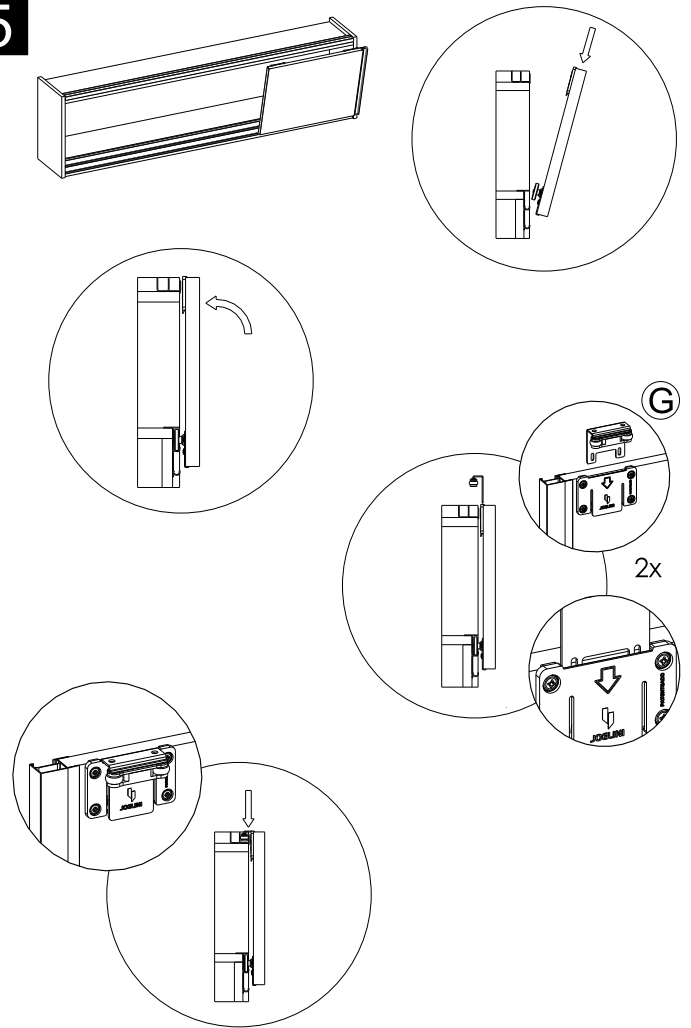

Manual de Montagem

Manual de montaje
Assembly Guide

Composição

Composición/ Composition

Aluminum Rail

1

Furniture Box

Ø4.0mm

B

A

2

3

Aluminum Handle

L 2x

4**5****6****7**

8