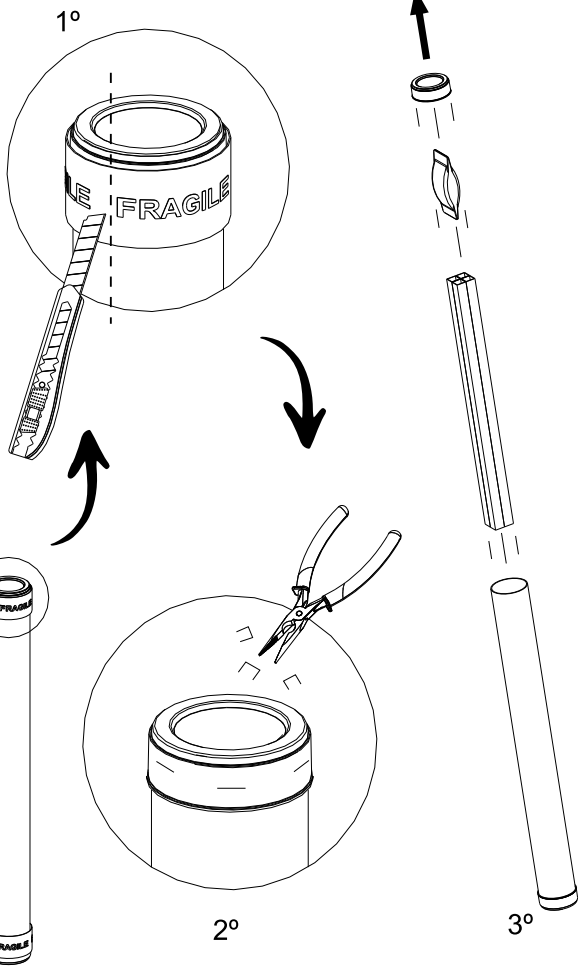

Manual de Montagem

Manual de montaje
Assembly Guide

Composição

Composición/ Composition

Aluminum Rail

1

Furniture Box

Ø4.0mm

B

A

2

3

Aluminum Handle

L 2x

4**5****6****7**

8