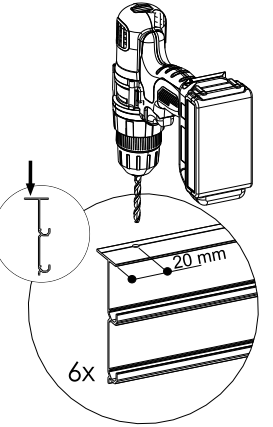

Manual de Montagem

Manual de montaje
Assembly Guide

Composição

Composición/ Composition

Aluminum Rail

1

Furniture Box

Ø4.0mm

B

A

2

3

Aluminum Handle

L 2x

4**5****6****7**

8