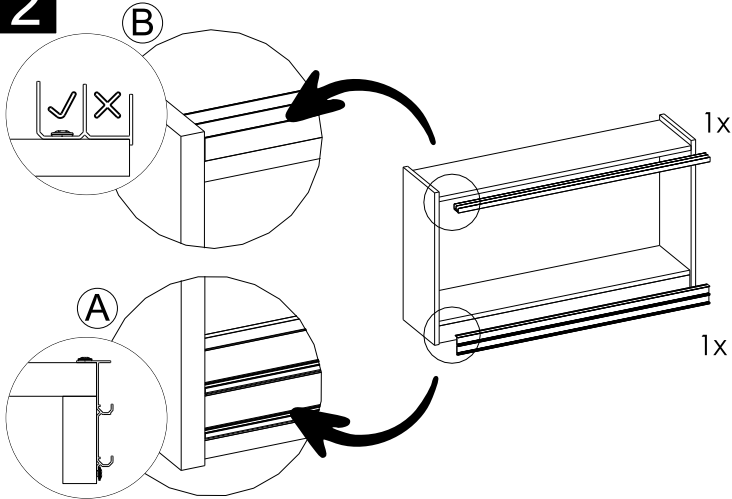

Manual de Montagem

Manual de montaje
Assembly Guide

Composição

Composición/ Composition

Aluminum Rail

1

Furniture Box

Ø4.0mm

B

A

2

3

Aluminum Handle

L 2x

4**5****6****7**

8