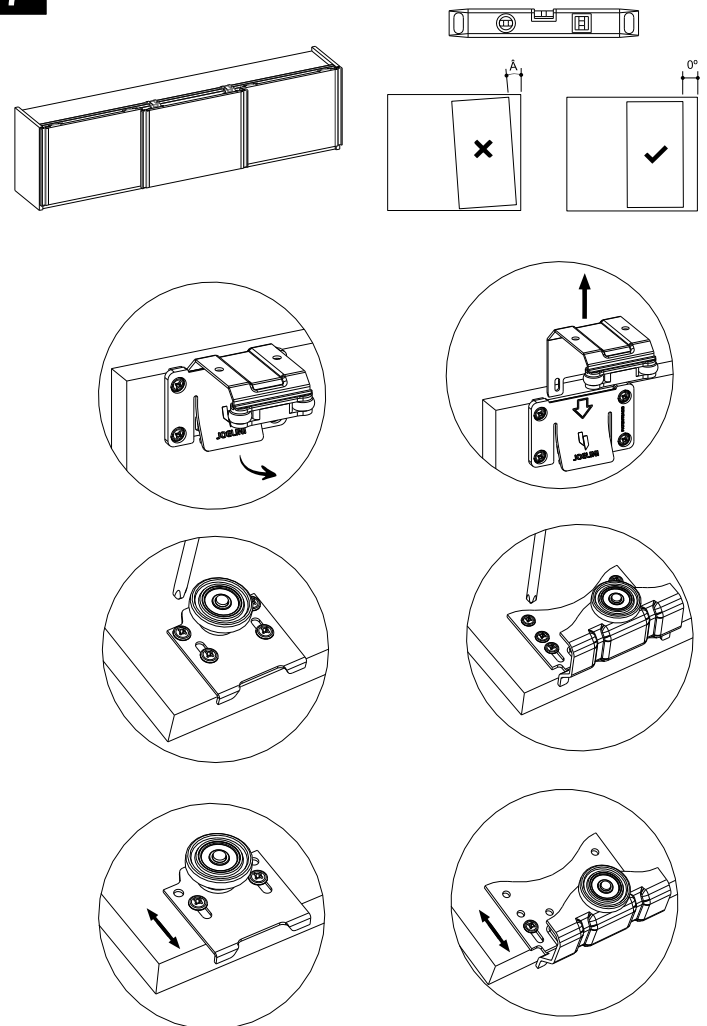

Manual de Montagem

Manual de montaje
Assembly Guide

Composição

Composición/ Composition

Aluminum Rail

1

Furniture Box

Ø4.0mm

B

A

2

3

Aluminum Handle

L 2x

4**5****6****7**

8