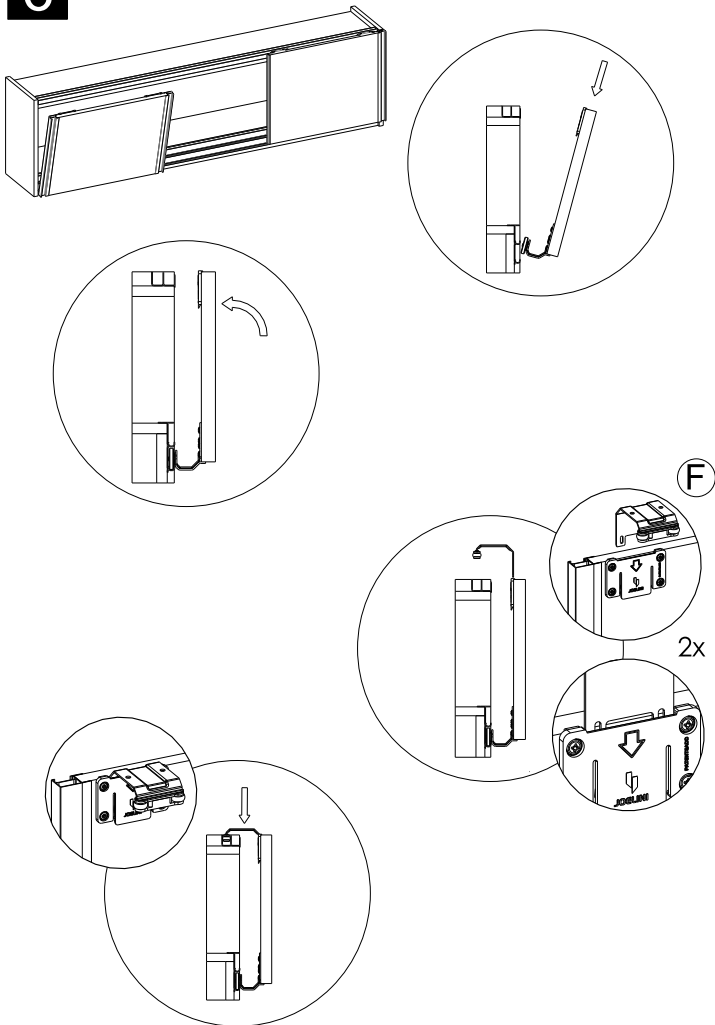

Manual de Montagem

Manual de montaje
Assembly Guide

Composição

Composición/ Composition

Aluminum Rail

1

Furniture Box

Ø4.0mm

B

A

2

3

Aluminum Handle

L 2x

4**5****6****7**

8