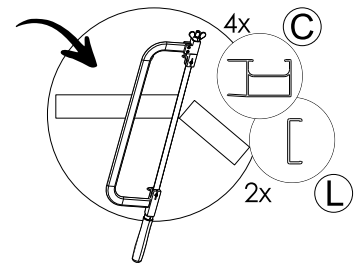

Manual de Montagem

Manual de montaje
Assembly Guide

Composição

Composición/ Composition

Aluminum Rail

1

Furniture Box

Ø4.0mm

B

A

2

3

Aluminum Handle

L 2x

4**5****6****7**

8