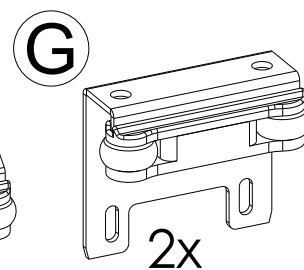

AVISO !

- JOELINI no es responsable de problemas causados por la instalación o aplicación incorrecta de este kit.
 - LA **CARGA MÁXIMA** descrita en este manual se refiere solo a la aplicación fuerza vertical de arriba hacia abajo bajo, el puerto no puede recibir fuerza en otro sentido que el apertura y cierre de puertas.
 - Tenga cuidado antes de cerrar la puería, riesgo de aplastamiento.

Composição do Kit

Aluminum Rail

Furniture Box

Ø4,0mm

Aluminum Handle

F