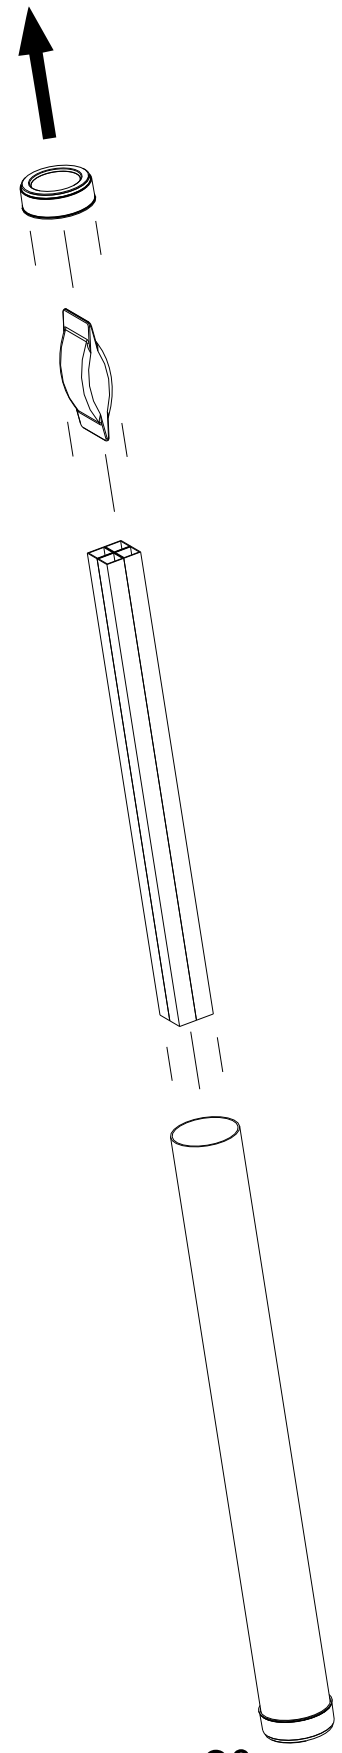

AZURE 2P

AVISO !

- A JOELINI não se responsabiliza por problemas causados pela instalação ou aplicação incorreta deste kit.
 - A **CARGA MÁXIMA** descrita neste manual se refere somente a aplicação da força vertical de cima para baixo, a porta não poderá receber força em outro sentido que não seja a abertura e fechamento da porta.
 - Atenção antes de fechar a porta, risco de esmagamento.

AVISO !

- JOELINI no es responsable de problemas causados por la instalación o aplicación incorrecta de este kit.
 - LA **CARGA MÁXIMA** descrita en este manual se refiere solo a la aplicación fuerza vertical de arriba hacia abajo bajo, el puerto no puede recibir fuerza en otro sentido que el apertura y cierre de puertas.
 - Tenga cuidado antes de cerrar la puería, riesgo de aplastamiento.

Composição do Kit

Aluminum Rail

Furniture Box

Ø4,0mm

Aluminum Handle

F