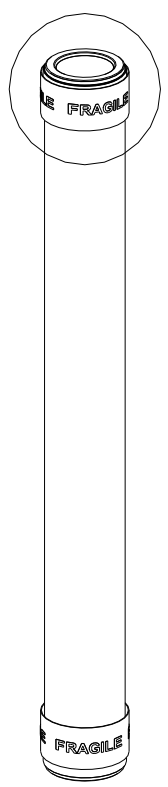

AZURE 2P

AVISO !

- A JOELINI não se responsabiliza por problemas causados pela instalação ou aplicação incorreta deste kit.
 - A **CARGA MÁXIMA** descrita neste manual se refere somente a aplicação da força vertical de cima para baixo, a porta não poderá receber força em outro sentido que não seja a abertura e fechamento da porta.
 - Atenção antes de fechar a porta, risco de esmagamento.

AVISO !

- JOELINI no es responsable de problemas causados por la instalación o aplicación incorrecta de este kit.
 - LA **CARGA MÁXIMA** descrita en este manual se refiere solo a la aplicación fuerza vertical de arriba hacia abajo bajo, el puerto no puede recibir fuerza en otro sentido que el apertura y cierre de puertas.
 - Tenga cuidado antes de cerrar la puería, riesgo de aplastamiento.

Composição do Kit

Aluminum Rail

Furniture Box

Ø4,0mm

Aluminum Handle

F