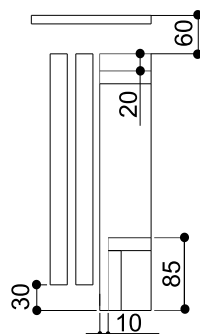

AZURE 2P

AVISO !

- A JOELINI não se responsabiliza por problemas causados pela instalação ou aplicação incorreta deste kit.
 - A **CARGA MÁXIMA** descrita neste manual se refere somente a aplicação da força vertical de cima para baixo, a porta não poderá receber força em outro sentido que não seja a abertura e fechamento da porta.
 - Atenção antes de fechar a porta, risco de esmagamento.

AVISO !

- JOELINI no es responsable de problemas causados por la instalación o aplicación incorrecta de este kit.
 - LA **CARGA MÁXIMA** descrita en este manual se refiere solo a la aplicación fuerza vertical de arriba hacia abajo bajo, el puerto no puede recibir fuerza en otro sentido que el apertura y cierre de puertas.
 - Tenga cuidado antes de cerrar la puería, riesgo de aplastamiento.

Composição do Kit

Aluminum Rail

Furniture Box

Ø4,0mm

Aluminum Handle

F