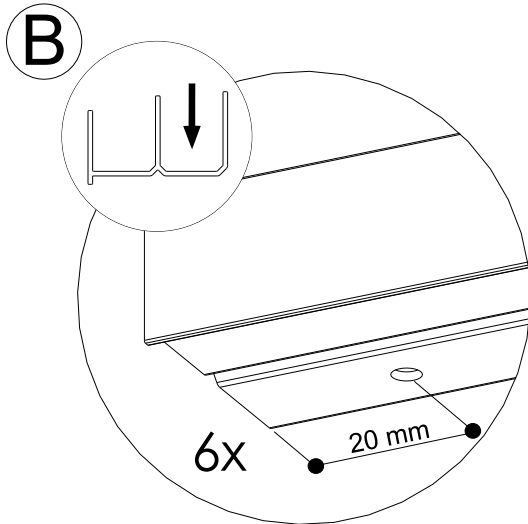

Composição do Kit

Aluminum Rail

Furniture Box

Ø4,0mm

Aluminum Handle

F