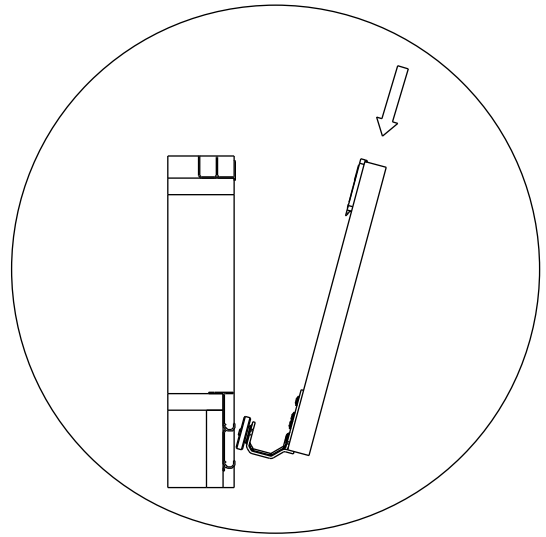

Composição do Kit

Aluminum Rail

Furniture Box

Ø4,0mm

Aluminum Handle

F