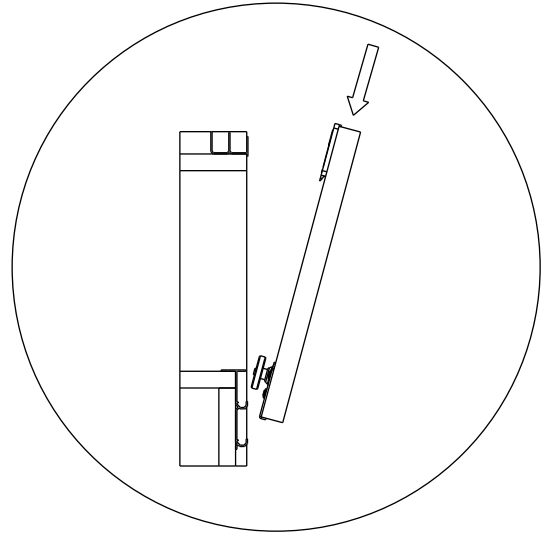

Composição do Kit

Aluminum Rail

Furniture Box

Ø4,0mm

Aluminum Handle

F