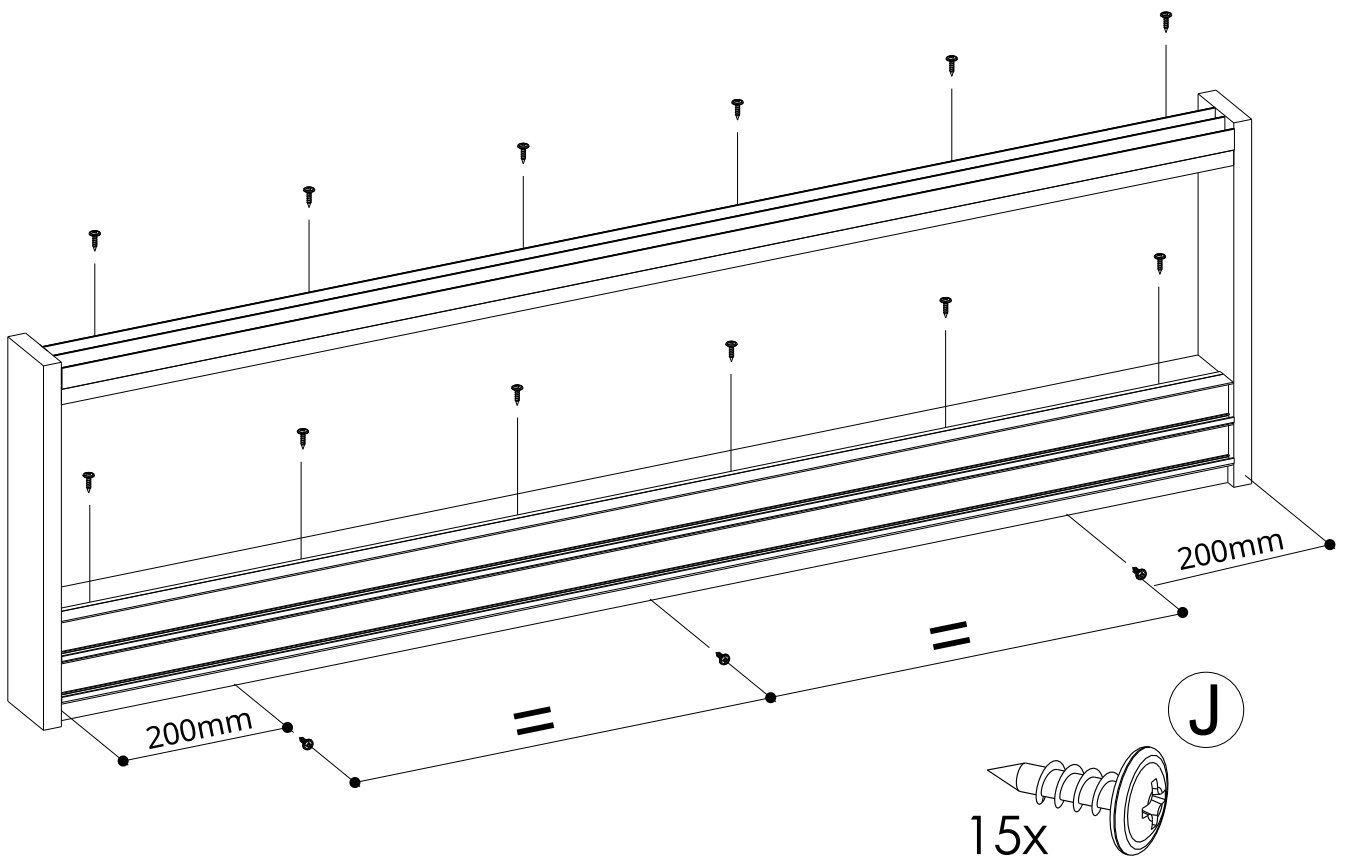

Composição do Kit

Aluminum Rail

Furniture Box

Ø4,0mm

Aluminum Handle

F