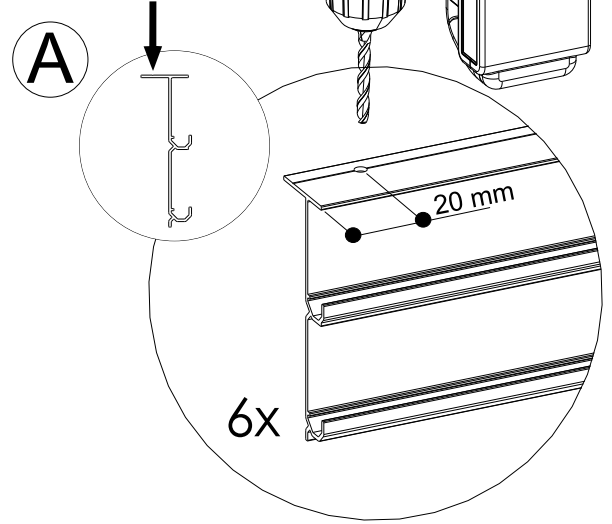

Composição do Kit

Aluminum Rail

Furniture Box

Ø4,0mm

Aluminum Handle

F