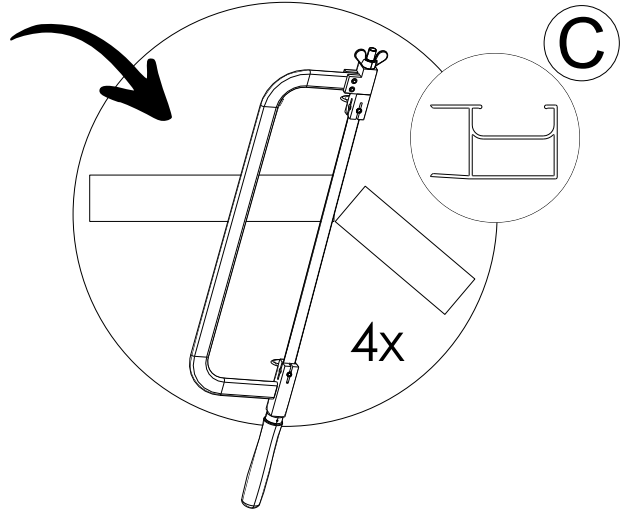

AVISO !

- JOELINI no es responsable de problemas causados por la instalación o aplicación incorrecta de este kit.
 - LA **CARGA MÁXIMA** descrita en este manual se refiere solo a la aplicación fuerza vertical de arriba hacia abajo bajo, el puerto no puede recibir fuerza en otro sentido que el apertura y cierre de puertas.
 - Tenga cuidado antes de cerrar la puería, riesgo de aplastamiento.

WARNING !

- JOELINI is not responsible for problems caused by installation or incorrect application of this kit.
 - THE **MAXIMUM LOAD** described in this manual refers only to the application vertical force from top to bottom low, the port cannot receive force in another sense than the door opening and closing.
 - Be careful before closing the door, risk of crushing.

Composição do Kit

Aluminum Rail

Furniture Box

Ø4,0mm

Aluminum Handle

F