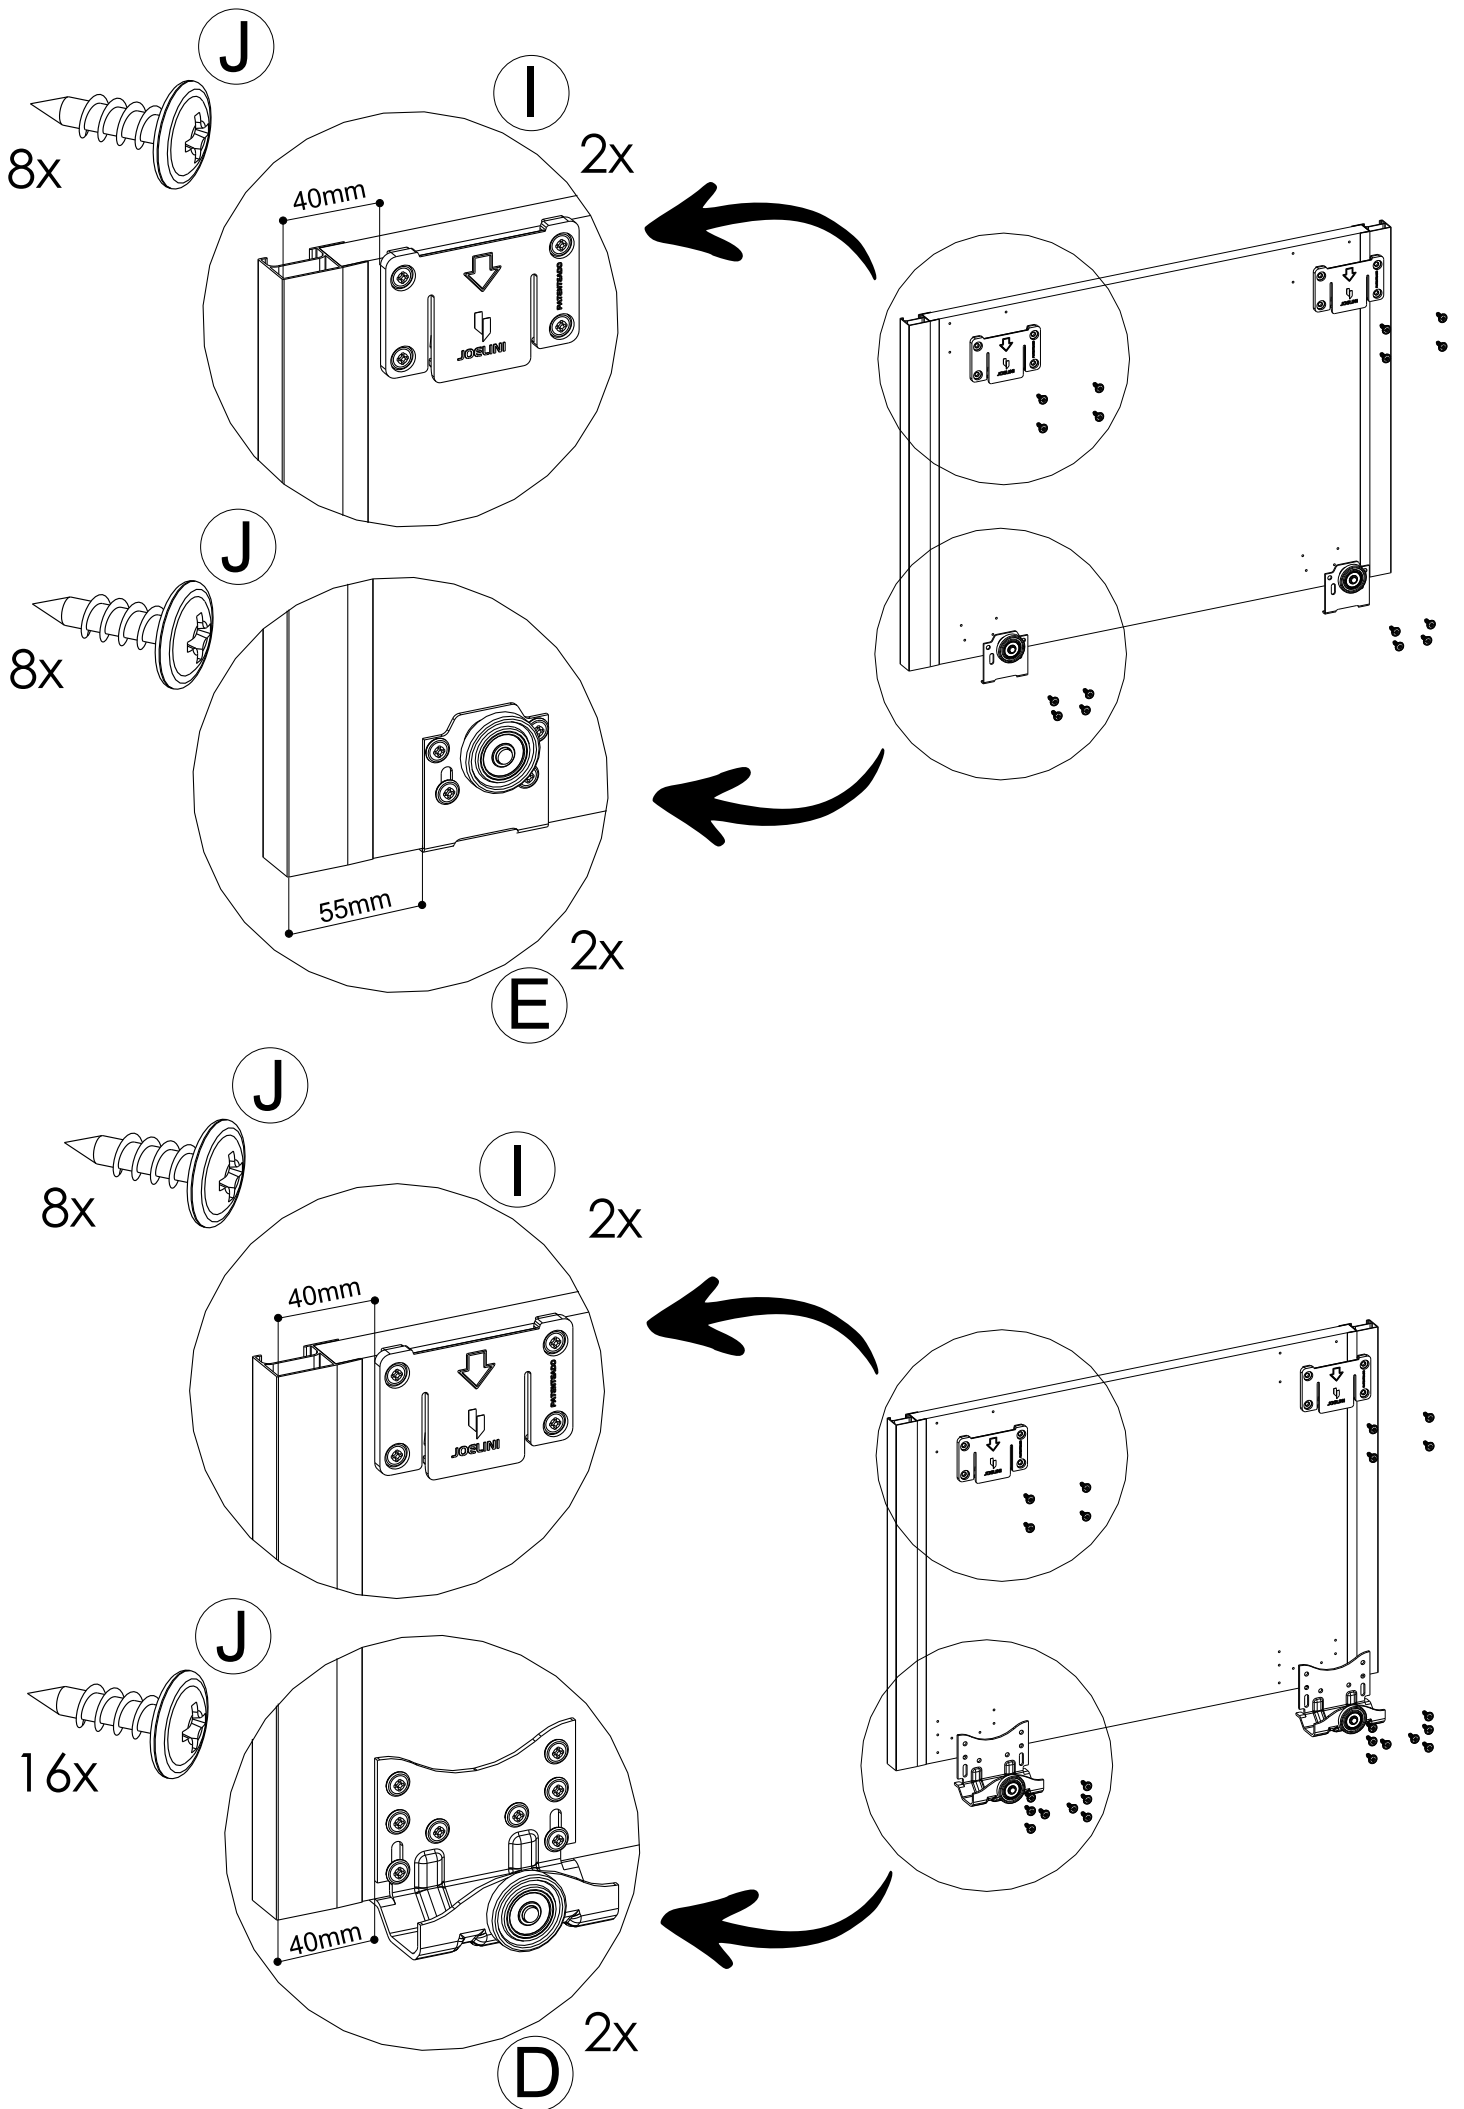

Composição do Kit

Aluminum Rail

Furniture Box

Ø4,0mm

Aluminum Handle

F