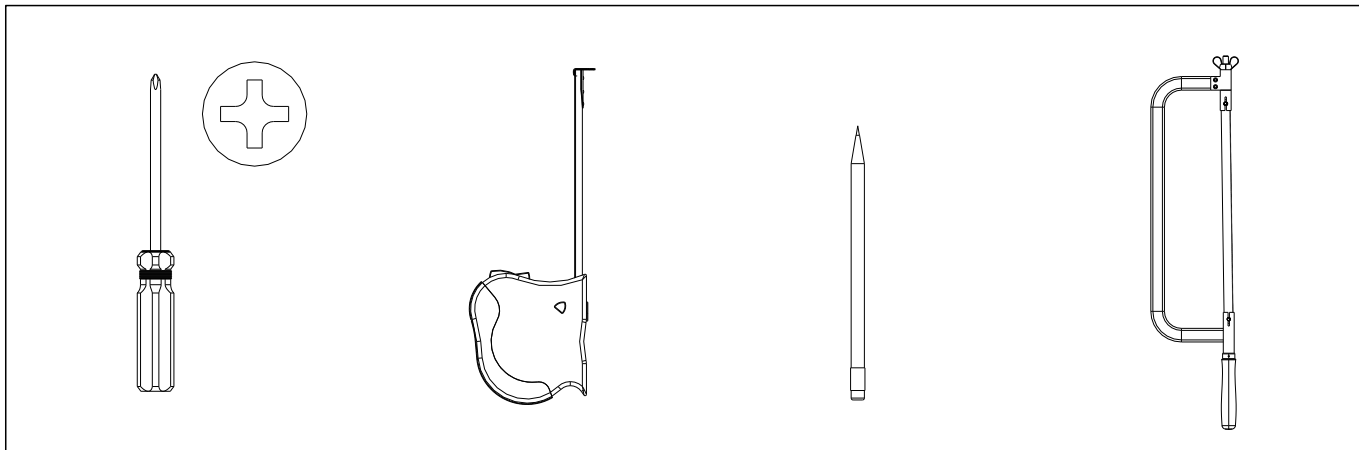

AZURE 2P

AVISO !

- A JOELINI não se responsabiliza por problemas causados pela instalação ou aplicação incorreta deste kit.
 - A **CARGA MÁXIMA** descrita neste manual se refere somente a aplicação da força vertical de cima para baixo, a porta não poderá receber força em outro sentido que não seja a abertura e fechamento da porta.
 - Atenção antes de fechar a porta, risco de esmagamento.

AVISO !

- JOELINI no es responsable de problemas causados por la instalación o aplicación incorrecta de este kit.
 - LA **CARGA MÁXIMA** descrita en este manual se refiere solo a la aplicación fuerza vertical de arriba hacia abajo bajo, el puerto no puede recibir fuerza en otro sentido que el apertura y cierre de puertas.
 - Tenga cuidado antes de cerrar la puería, riesgo de aplastamiento.