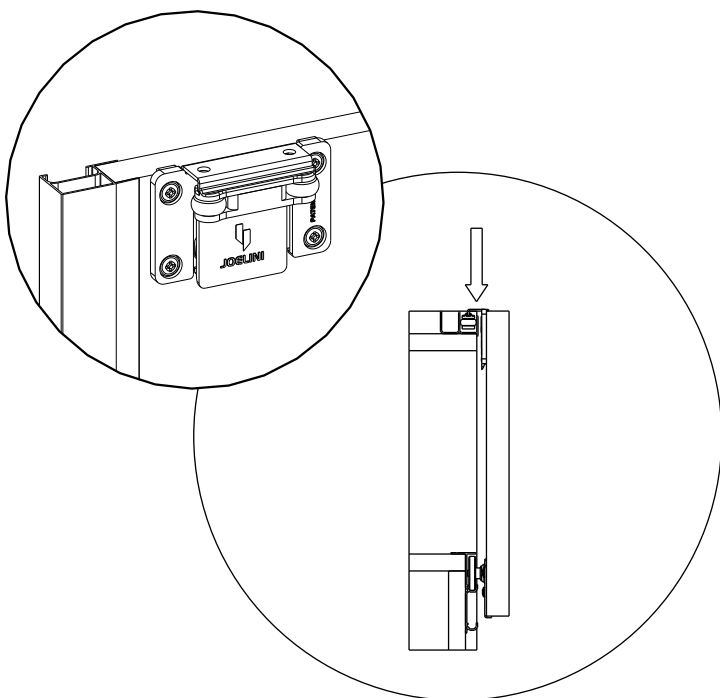

Composição do Kit

Aluminum Rail

Furniture Box

Ø4,0mm

Aluminum Handle

F