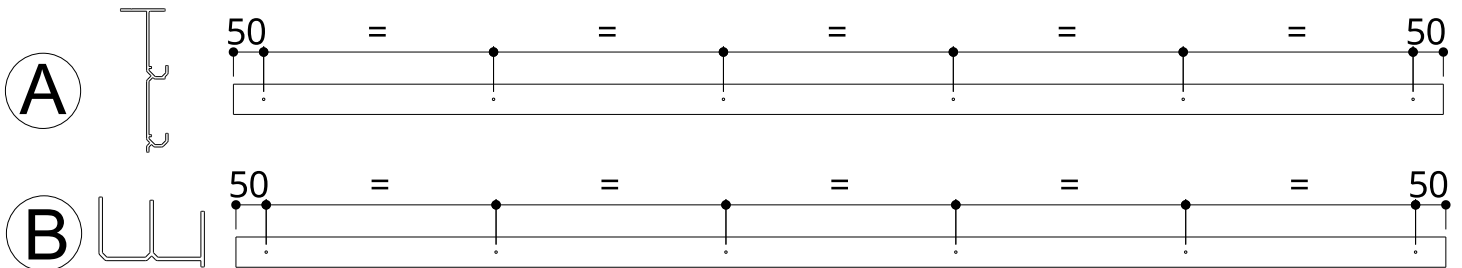

AZURE 2P

AVISO !

- A JOELINI não se responsabiliza por problemas causados pela instalação ou aplicação incorreta deste kit.
 - A **CARGA MÁXIMA** descrita neste manual se refere somente a aplicação da força vertical de cima para baixo, a porta não poderá receber força em outro sentido que não seja a abertura e fechamento da porta.
 - Atenção antes de fechar a porta, risco de esmagamento.

AVISO !

- JOELINI no es responsable de problemas causados por la instalación o aplicación incorrecta de este kit.
 - LA **CARGA MÁXIMA** descrita en este manual se refiere solo a la aplicación fuerza vertical de arriba hacia abajo bajo, el puerto no puede recibir fuerza en otro sentido que el apertura y cierre de puertas.
 - Tenga cuidado antes de cerrar la puería, riesgo de aplastamiento.

Composição do Kit

Aluminum Rail

Furniture Box

Ø4,0mm

Aluminum Handle

F