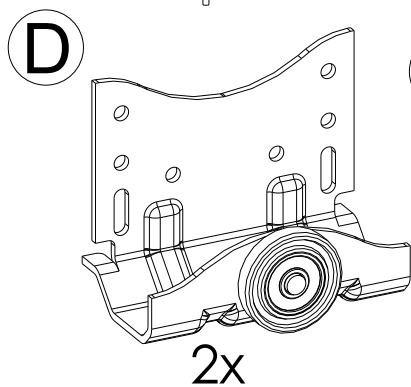

AVISO !

- JOELINI no es responsable de problemas causados por la instalación o aplicación incorrecta de este kit.
 - LA **CARGA MÁXIMA** descrita en este manual se refiere solo a la aplicación fuerza vertical de arriba hacia abajo bajo, el puerto no puede recibir fuerza en otro sentido que el apertura y cierre de puertas.
 - Tenga cuidado antes de cerrar la puería, riesgo de aplastamiento.

WARNING !

- JOELINI is not responsible for problems caused by installation or incorrect application of this kit.
 - THE **MAXIMUM LOAD** described in this manual refers only to the application vertical force from top to bottom low, the port cannot receive force in another sense than the door opening and closing.
 - Be careful before closing the door, risk of crushing.

Composição do Kit

Aluminum Rail

Furniture Box

Ø4,0mm

Aluminum Handle

F