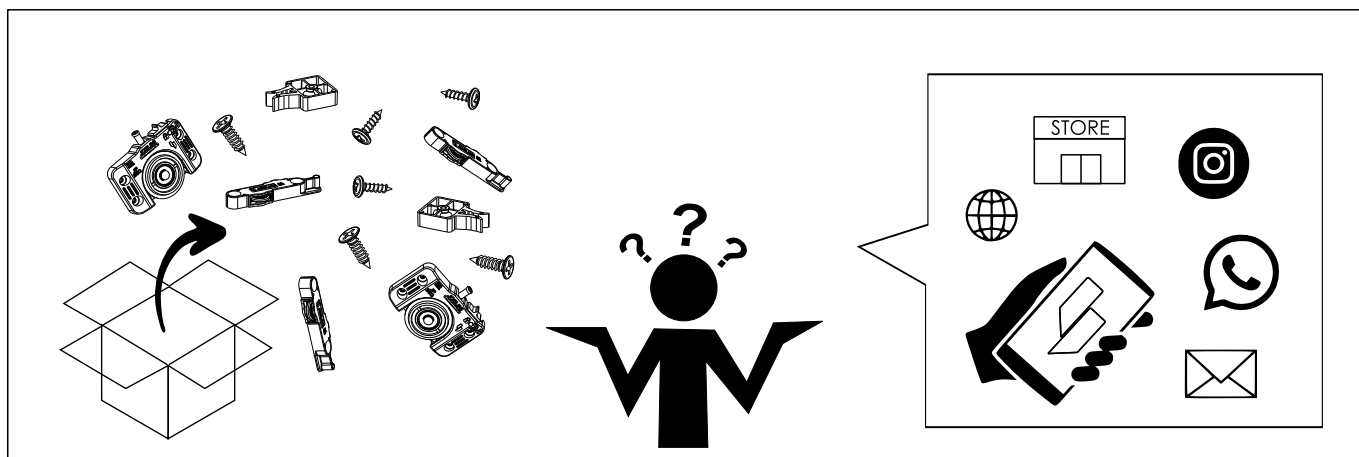

AZURE 2P

AVISO !

- A JOELINI não se responsabiliza por problemas causados pela instalação ou aplicação incorreta deste kit.
 - A **CARGA MÁXIMA** descrita neste manual se refere somente a aplicação da força vertical de cima para baixo, a porta não poderá receber força em outro sentido que não seja a abertura e fechamento da porta.
 - Atenção antes de fechar a porta, risco de esmagamento.

AVISO !

- JOELINI no es responsable de problemas causados por la instalación o aplicación incorrecta de este kit.
 - LA **CARGA MÁXIMA** descrita en este manual se refiere solo a la aplicación fuerza vertical de arriba hacia abajo bajo, el puerto no puede recibir fuerza en otro sentido que el apertura y cierre de puertas.
 - Tenga cuidado antes de cerrar la puería, riesgo de aplastamiento.