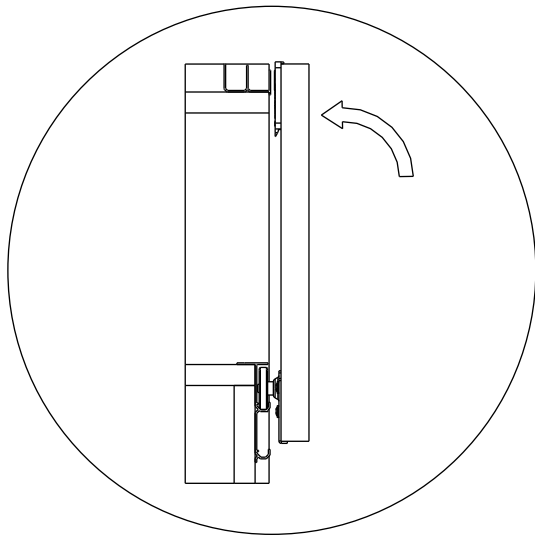

Composição do Kit

Aluminum Rail

Furniture Box

Ø4,0mm

Aluminum Handle

F