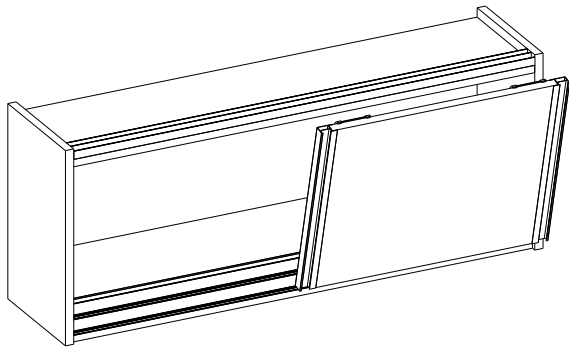

Composição do Kit

Aluminum Rail

Furniture Box

Ø4,0mm

Aluminum Handle

F