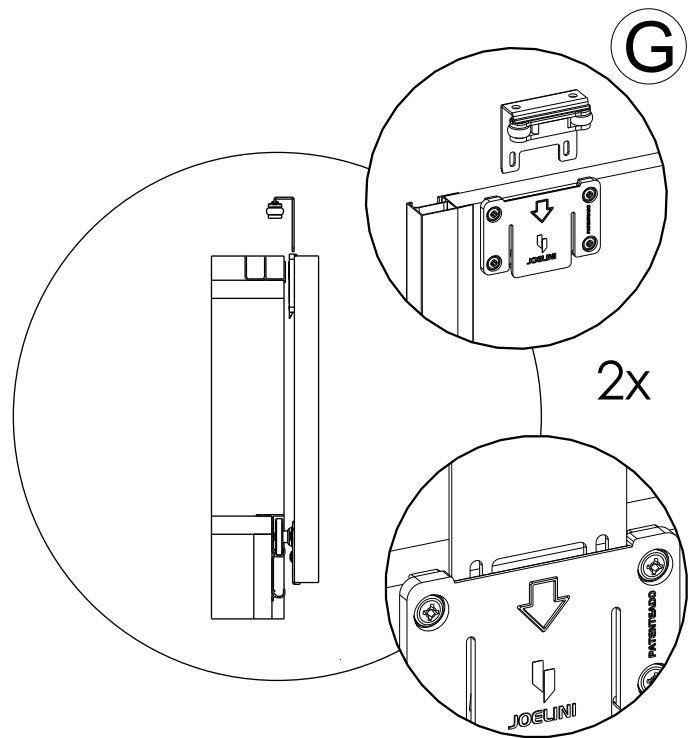

Composição do Kit

Aluminum Rail

Furniture Box

Ø4,0mm

Aluminum Handle

F