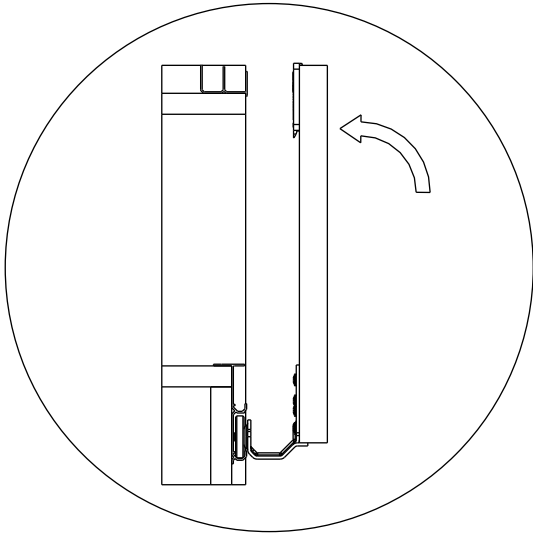

Composição do Kit

Aluminum Rail

Furniture Box

Ø4,0mm

Aluminum Handle

F