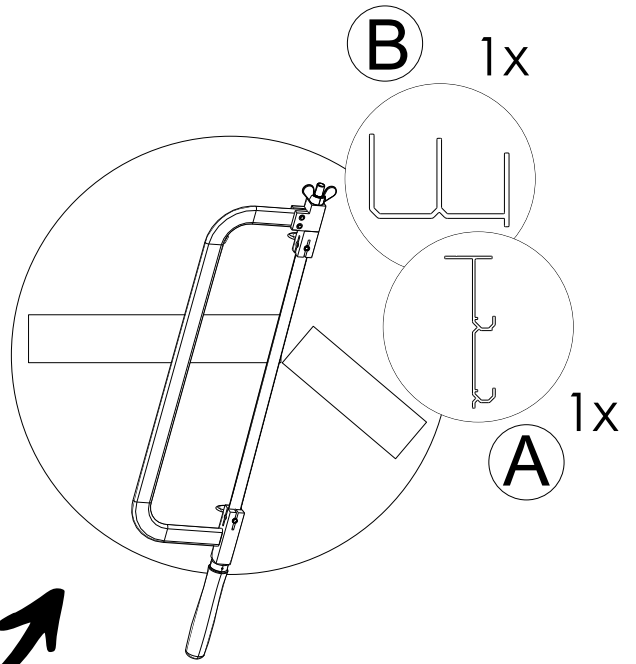

AVISO !

- JOELINI no es responsable de problemas causados por la instalación o aplicación incorrecta de este kit.
 - LA **CARGA MÁXIMA** descrita en este manual se refiere solo a la aplicación fuerza vertical de arriba hacia abajo bajo, el puerto no puede recibir fuerza en otro sentido que el apertura y cierre de puertas.
 - Tenga cuidado antes de cerrar la puería, riesgo de aplastamiento.

WARNING !

- JOELINI is not responsible for problems caused by installation or incorrect application of this kit.
 - THE **MAXIMUM LOAD** described in this manual refers only to the application vertical force from top to bottom low, the port cannot receive force in another sense than the door opening and closing.
 - Be careful before closing the door, risk of crushing.

Composição do Kit

Aluminum Rail

Furniture Box

Ø4,0mm

Aluminum Handle

F