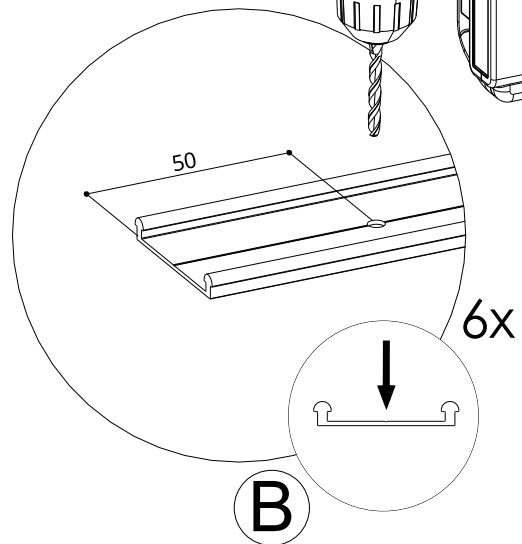

Composição do Kit

Aluminum Rail

Furniture Box

Ø4,0mm

F

12x

A

F