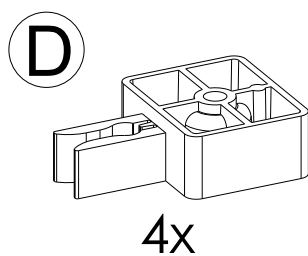

AVISO !

- JOELINI no es responsable de problemas causados por la instalación o aplicación incorrecta de este kit.
 - LA **CARGA MÁXIMA** descrita en este manual se refiere solo a la aplicación fuerza vertical de arriba hacia abajo bajo, el puerto no puede recibir fuerza en otro sentido que el apertura y cierre de puertas.
 - Tenga cuidado antes de cerrar la puería, riesgo de aplastamiento.

Composição do Kit

Aluminum Rail

Furniture Box

Ø4,0mm

F

12x

A

F