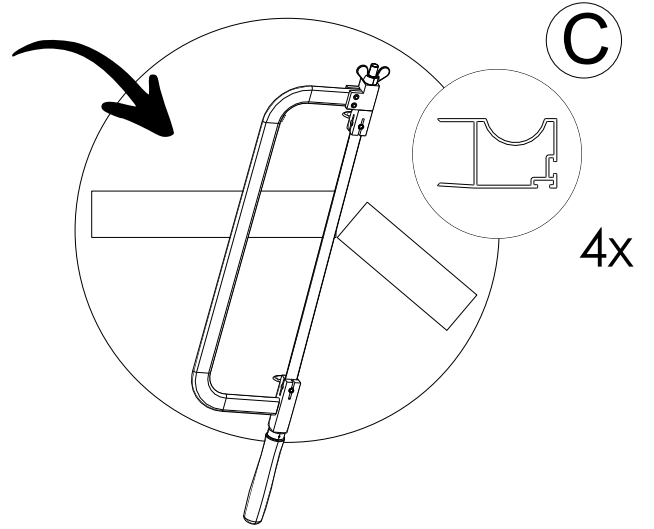

Aluminum Handle