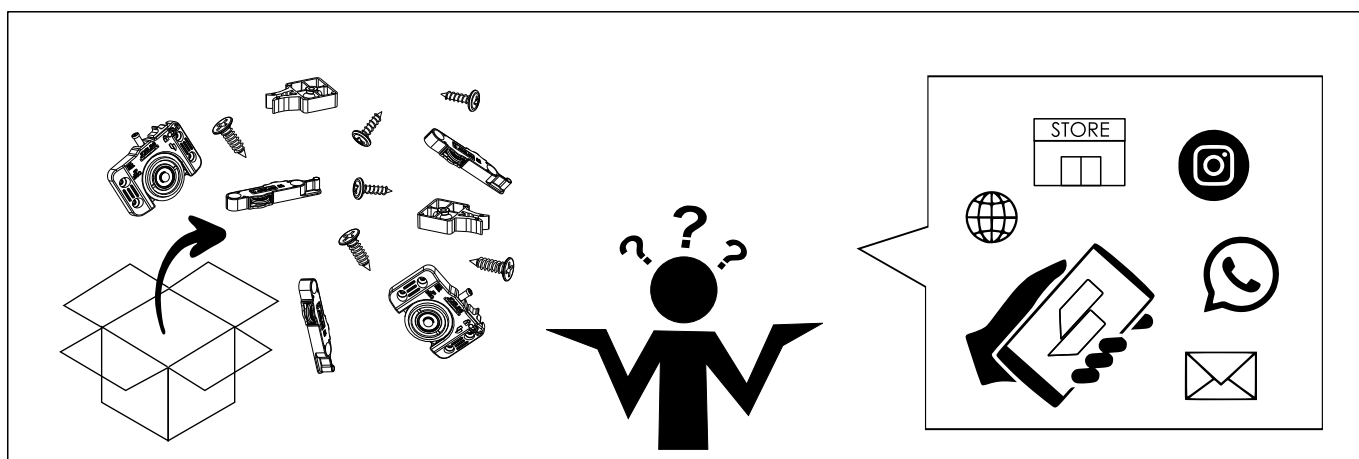

JP360-C
2P
18mm

AVISO !

- A JOELINI não se responsabiliza por problemas causados pela instalação ou aplicação incorreta deste kit.
 - A **CARGA MÁXIMA** descrita neste manual se refere somente a aplicação da força vertical de cima para baixo, a porta não poderá receber força em outro sentido que não seja a abertura e fechamento da porta.
 - Atenção antes de fechar a porta, risco de esmagamento.

AVISO !

- JOELINI no es responsable de problemas causados por la instalación o aplicación incorrecta de este kit.
 - LA **CARGA MÁXIMA** descrita en este manual se refiere solo a la aplicación fuerza vertical de arriba hacia abajo bajo, el puerto no puede recibir fuerza en otro sentido que el apertura y cierre de puertas.
 - Tenga cuidado antes de cerrar la puería, riesgo de aplastamiento.