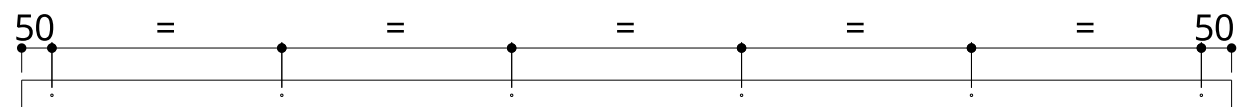

Composição do Kit

Aluminum Rail

Furniture Box

Ø4,0mm

F

12x

A

F