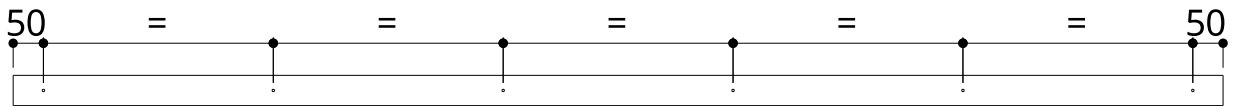

Composição do Kit

Aluminum Rail

Furniture Box

Ø4,0mm

F

12x

A

F