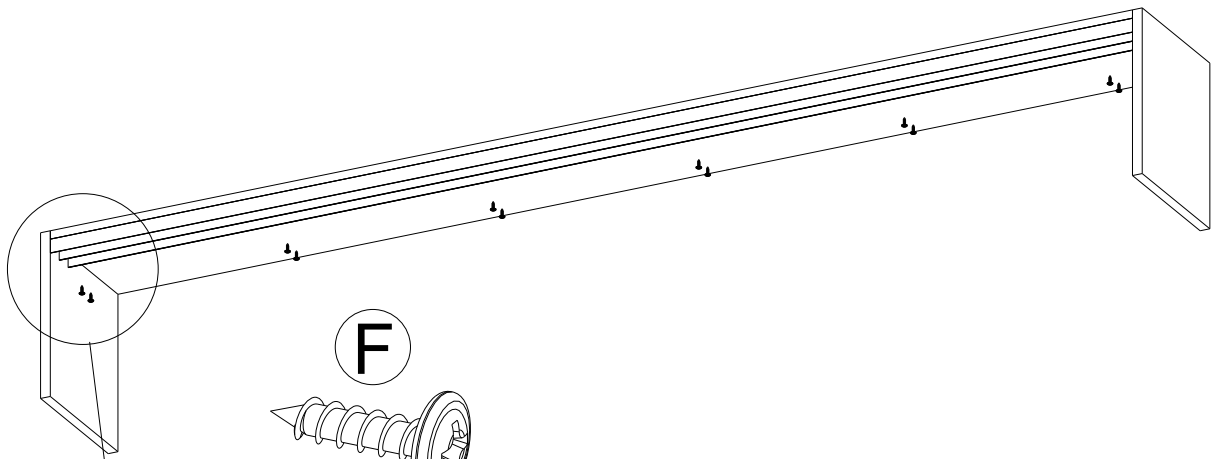

Composição do Kit

Aluminum Rail

Furniture Box

Ø4,0mm

F

12x

A

F