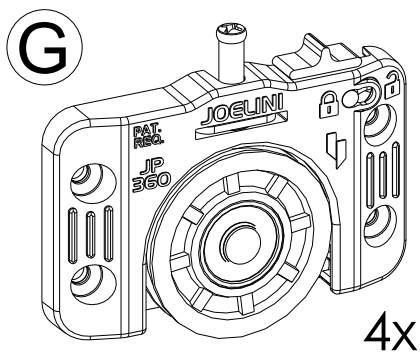

JP360-C
2P
18mm

AVISO !

- A JOELINI não se responsabiliza por problemas causados pela instalação ou aplicação incorreta deste kit.
 - A **CARGA MÁXIMA** descrita neste manual se refere somente a aplicação da força vertical de cima para baixo, a porta não poderá receber força em outro sentido que não seja a abertura e fechamento da porta.
 - Atenção antes de fechar a porta, risco de esmagamento.

AVISO !

- JOELINI no es responsable de problemas causados por la instalación o aplicación incorrecta de este kit.
 - LA **CARGA MÁXIMA** descrita en este manual se refiere solo a la aplicación fuerza vertical de arriba hacia abajo bajo, el puerto no puede recibir fuerza en otro sentido que el apertura y cierre de puertas.
 - Tenga cuidado antes de cerrar la puería, riesgo de aplastamiento.

Composição do Kit

Aluminum Rail

Furniture Box

Ø4,0mm

F

12x

A

F