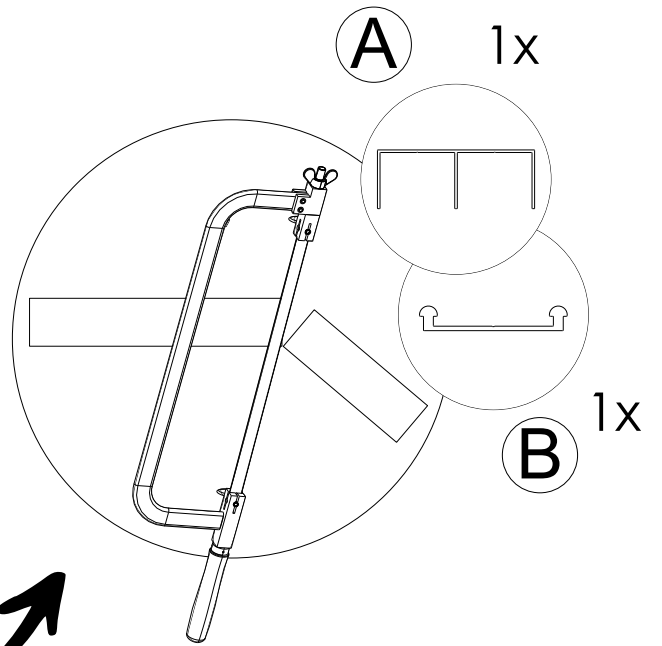

AVISO !

- JOELINI no es responsable de problemas causados por la instalación o aplicación incorrecta de este kit.
 - LA **CARGA MÁXIMA** descrita en este manual se refiere solo a la aplicación fuerza vertical de arriba hacia abajo bajo, el puerto no puede recibir fuerza en otro sentido que el apertura y cierre de puertas.
 - Tenga cuidado antes de cerrar la puería, riesgo de aplastamiento.

WARNING !

- JOELINI is not responsible for problems caused by installation or incorrect application of this kit.
 - THE **MAXIMUM LOAD** described in this manual refers only to the application vertical force from top to bottom low, the port cannot receive force in another sense than the door opening and closing.
 - Be careful before closing the door, risk of crushing.

Composição do Kit

Aluminum Rail

Furniture Box

Ø4,0mm

F

12x

A

F