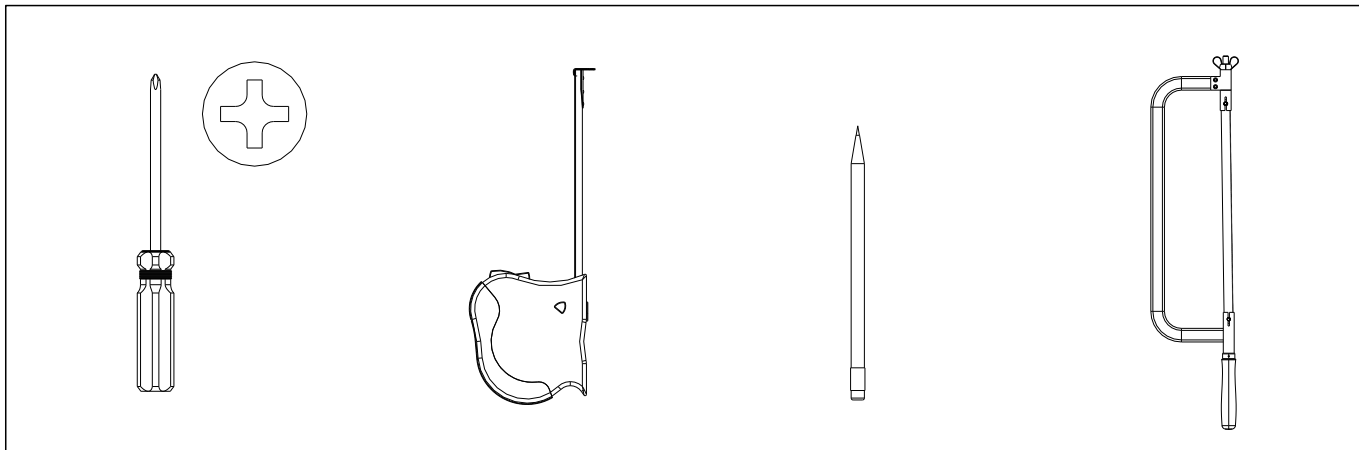

JP360-C
2P
18mm

AVISO !

- A JOELINI não se responsabiliza por problemas causados pela instalação ou aplicação incorreta deste kit.
 - A **CARGA MÁXIMA** descrita neste manual se refere somente a aplicação da força vertical de cima para baixo, a porta não poderá receber força em outro sentido que não seja a abertura e fechamento da porta.
 - Atenção antes de fechar a porta, risco de esmagamento.

AVISO !

- JOELINI no es responsable de problemas causados por la instalación o aplicación incorrecta de este kit.
 - LA **CARGA MÁXIMA** descrita en este manual se refiere solo a la aplicación fuerza vertical de arriba hacia abajo bajo, el puerto no puede recibir fuerza en otro sentido que el apertura y cierre de puertas.
 - Tenga cuidado antes de cerrar la puería, riesgo de aplastamiento.

Composição do Kit

Aluminum Rail

Furniture Box

Ø4,0mm

F

12x

A

F