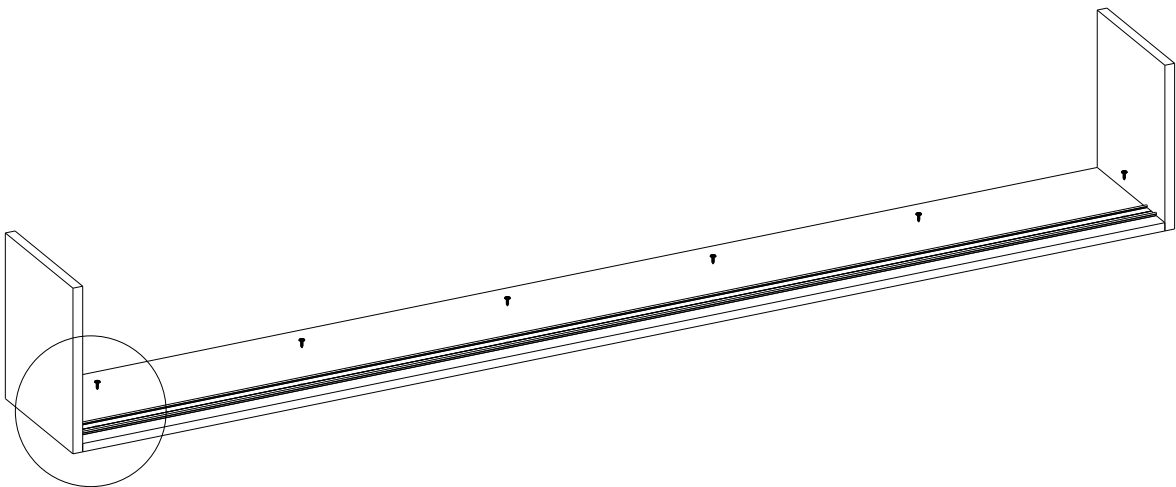

Composição do Kit

Aluminum Rail

Furniture Box

Ø4,0mm

F

12x

A

F