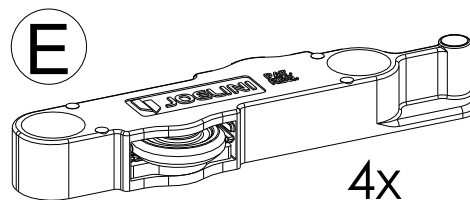

Composição do Kit