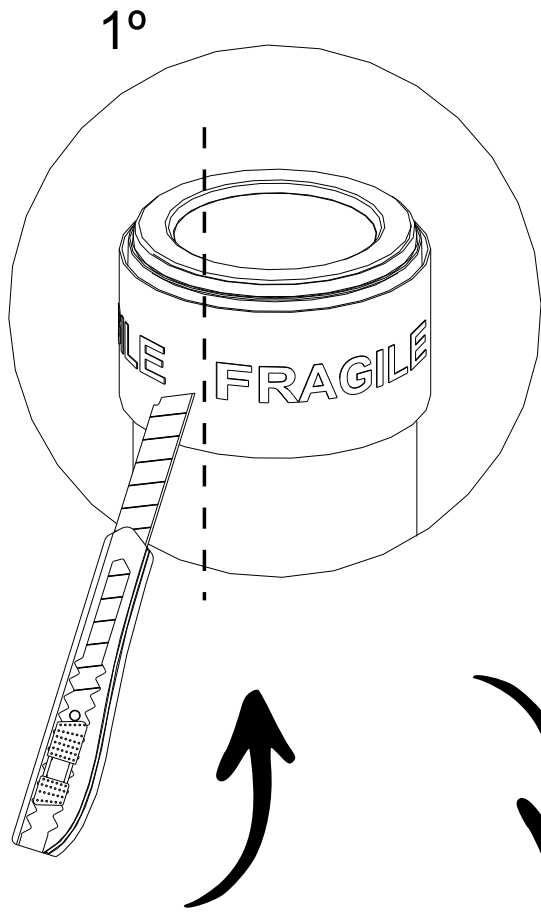

JP360-C
2P
18mm

AVISO !

- A JOELINI não se responsabiliza por problemas causados pela instalação ou aplicação incorreta deste kit.
 - A **CARGA MÁXIMA** descrita neste manual se refere somente a aplicação da força vertical de cima para baixo, a porta não poderá receber força em outro sentido que não seja a abertura e fechamento da porta.
 - Atenção antes de fechar a porta, risco de esmagamento.

AVISO !

- JOELINI no es responsable de problemas causados por la instalación o aplicación incorrecta de este kit.
 - LA **CARGA MÁXIMA** descrita en este manual se refiere solo a la aplicación fuerza vertical de arriba hacia abajo bajo, el puerto no puede recibir fuerza en otro sentido que el apertura y cierre de puertas.
 - Tenga cuidado antes de cerrar la puería, riesgo de aplastamiento.

WARNING !

- JOELINI is not responsible for problems caused by installation or incorrect application of this kit.
 - THE **MAXIMUM LOAD** described in this manual refers only to the application vertical force from top to bottom low, the port cannot receive force in another sense than the door opening and closing.
 - Be careful before closing the door, risk of crushing.

Composição do Kit

Aluminum Rail

Furniture Box

Ø4,0mm

F

12x

A

F