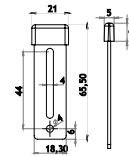

Guia
GMD 05

Opções de capas:
3 | 4 | 5

Compatível com
qualquer roldana
Lingueta Metálica