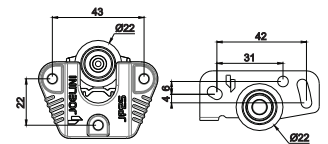

Uma variada linha de **SOLUÇÕES** para portas de correr

Roldana Sobreposta

JP25

SISTEMA SOBREPOSTO
ROLDANA COM ROLAMENTO
PARA PORTAS DE ATÉ 30kg
ESPESSURA MÁX. DE PORTA 15mm A 20mm
ABAS DE APOIO PARA SUSTENTAÇÃO