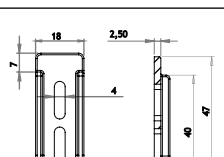

Guia
GPE 01

Espessura de topo da guia:
2,8mm

Guia plástica
externa

Guia
GPI 01

Espessura de topo da guia:
2,8mm

Guia plástica
externa

Guia
GMD 07

Opções de capas:
3 | 4 | 5