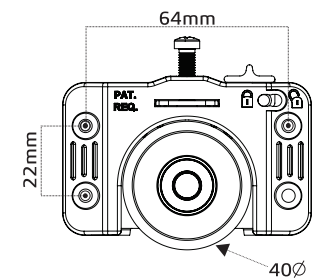

Roldana Sobreposta

JP360

Roldana Sobreposta
Para portas até 50kg
Diâmetro da roda 40mm
Antidescarrilamento
Parafuso de regulagem
Possui abas de apoio
Mecanismo blindado