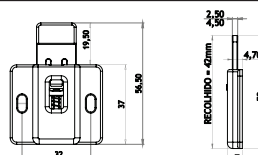

Guia
**GUIA MOLA
PLÁSTICA 4,5**

Opções de espessura:
2,5 ou 4,5

Compatível com
qualquer roldana