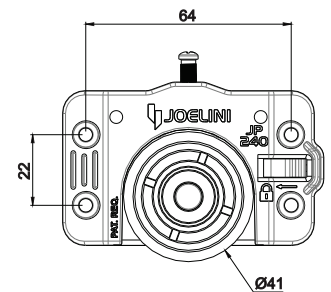

Roldana Sobreposta

JP240

RODA DE 40mm COM ROLAMENTO
MECANISMO BLINDADO
PARAFUSO DE REGULAGEM REFORÇADO
BOTÃO DE LIBERAÇÃO
ABAS DE APOIO PARA SUSTENTAÇÃO
PARA PORTAS DE ATÉ 50kg
DESCONTO DE 35mm

Roldana Sobreposta