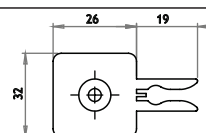

FREIO 01

FREIO 02

TOP 26

TOP 32

CALCO
JM200

Roldana JM841

Roldana sobreposta
Para portas até 45kg
Diâmetro da roda 40mm
Antidescarrilamento
Parafuso de regulagem
Possui abas de apoio
Mola plana

Roldana JM581