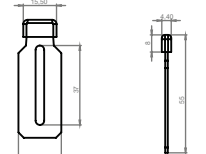

Guia
GMD 07

Opções de capas:
3 | 4 | 5

Compatível com
qualquer roldana
Lingueta Metálica