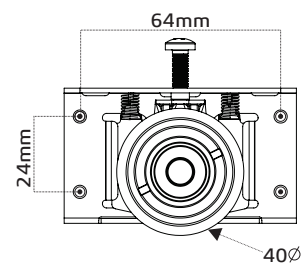

FREIO 01

FREIO 02

TOP 26

TOP 32

CALCO
JM200

Roldana JM841

Roldana sobreposta
Para portas até 45kg
Diâmetro da roda 40mm
Antidescarrilamento
Parafuso de regulagem
Possui abas de apoio
Mola plana

Roldana JM581