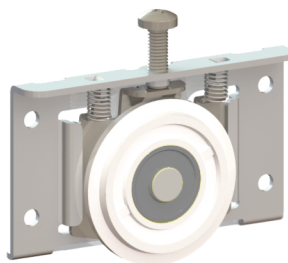

Roldana Sobreposta

JP240

RODA DE 40mm COM ROLAMENTO
MECANISMO BLINDADO
PARAFUSO DE REGULAGEM REFORÇADO
BOTÃO DE LIBERAÇÃO
ABAS DE APOIO PARA SUSTENTAÇÃO
PARA PORTAS DE ATÉ 50kg
DESCONTO DE 35mm

Roldana Sobreposta

FREIO 01

FREIO 02

TOP 26

TOP 32

CALCO
JM200

Roldana JM841

Roldana sobreposta
Para portas até 45kg
Diâmetro da roda 40mm
Antidescarrilamento
Parafuso de regulagem
Possui abas de apoio
Mola plana

Roldana JM581