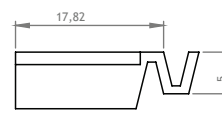

R1.30,5.11
GUIA CLICK SOFT

R1.26.11
GUIA CLICK SOFT

R1.26.14

R1.32.14

R1.26.11

R1.32.11

FREIO 01 C

FREIO 01

FREIO 02

TOP 26

TOP 32

CALCO
JM200