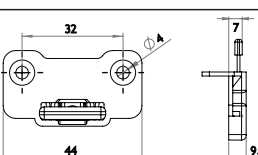

Guia
**GUIA MOLA
PLÁSTICA 4,5**

Opções de espessura:
2,5 ou 4,5

Compatível com
qualquer roldana

Guia
FLEX

Opções de capas:
3 | 4 | 5
Roldanas compatíveis:
JM 535
JM 540
JM 581

Guia para roldanas
flex, fixação topo
Lingueta Metálica
Lingueta Plástica
2,5 e 3,0

Guia
GPE 01

Espessura de topo da guia:
2,8mm

Guia plástica
externa

Guia
GPI 01

Espessura de topo da guia:
2,8mm

Guia plástica
externa

Guia
GMD 07

Opções de capas:
3 | 4 | 5