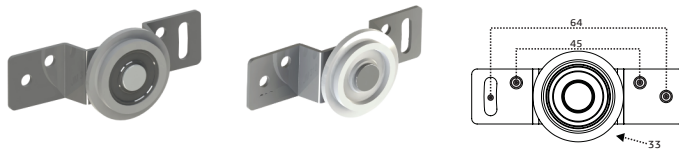

Kits Customizados de acordo com sua necessidade

INDÚSTRIA

Roldana

JM200

Roldana Embutida
Para portas até 45kg
Diâmetro da roda 33mm

Roldana

JM300

Roldana Sobreposta/Embutida
Para portas até 45kg
Diâmetro da roda 29mm

Roldana

JM310

Roldana Sobreposta
Para portas até 45kg
Diâmetro da roda 33mm
Porta Externa
Painel Flutuante

Roldana

JM435

Roldana Sobreposta/Embutida
Para portas até 45kg
Diâmetro da roda 33mm

Roldana

JM443