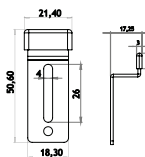

Guia
GMD 14

Opções de capas:
3 | 4 | 5
Roldanas compatíveis:
JM 310
JM 410

Guia metálica
deslocada
Lingueta Metálica