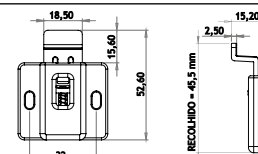

Guia
GMM DESLOCADA

Opções de capas:
3 | 4 | 5
Roldanas compatíveis:
JM 310
JM 410

Lingueta
Metálica