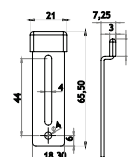

Guia
GMD 06

Opções de capas:
3 | 4 | 5

Compatível com
qualquer roldana
Lingueta Metálica