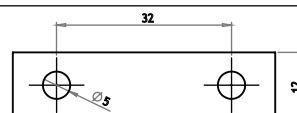

FREIO 01

FREIO 02

TOP 26

TOP 32

CALCO
JM200

Roldana JM841

Roldana sobreposta
Para portas até 45kg
Diâmetro da roda 40mm
Antidescarrilamento
Parafuso de regulagem
Possui abas de apoio
Mola plana

Roldana JM581