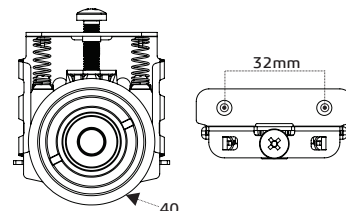

Roldana JM581

Roldana sobreposta
Para portas até 45kg
Diâmetro da roda 40mm
Antidescarrilamento
Parafuso de regulagem
Possui abas de apoio
Porta Flex
Fixação de topo