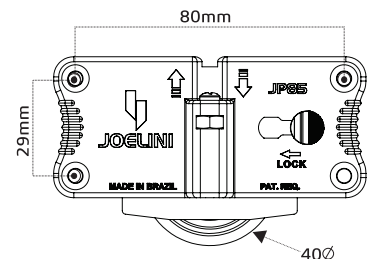

JP360

Roldana Sobreposta
Para portas até 50kg
Diâmetro da roda 40mm
Antidescarrilamento
Parafuso de regulagem
Possui abas de apoio
Mecanismo blindado

Roldana Embutida

JP85

Roldana embutida
Para portas até 45kg
Diâmetro da roda 40mm
Antidescarrilamento
Parafuso de regulagem