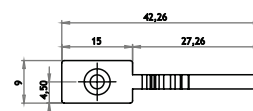

R1.30,5.11
GUIA CLICK SOFT

R1.26.11
GUIA CLICK SOFT

R1.26.14

R1.32.14

R1.26.11

R1.32.11

FREIO 01 C

FREIO 01

FREIO 02

TOP 26

TOP 32

CALCO
JM200