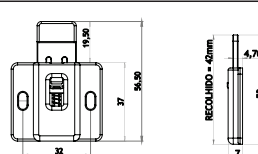

Guia
GMM

Opções de capas:
3 | 4 | 5

Compatível com
qualquer roldana
Lingueta Metálica
Lingueta Plástica 2,5