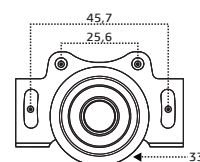

Roldana JM135

Possui Abas de Apoio
Roldana Sobreposta
Para portas até 45kg
Diâmetro da roda 33mm