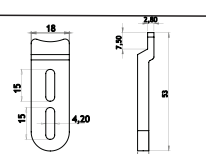

Guia
**GUIA MOLA
PLÁSTICA 4,5**

Opções de espessura:
2,5 ou 4,5

Compatível com
qualquer roldana

Guia
FLEX

Opções de capas:
3 | 4 | 5
Roldanas compatíveis:
JM 535
JM 540
JM 581

Guia para roldanas
flex, fixação topo
Lingueta Metálica
Lingueta Plástica
2,5 e 3,0

Guia
GPE 01

Espessura de topo da guia:
2,8mm

Guia plástica
externa

Guia
GPI 01

Espessura de topo da guia:
2,8mm

Guia plástica
externa

Guia
GMD 07

Opções de capas:
3 | 4 | 5